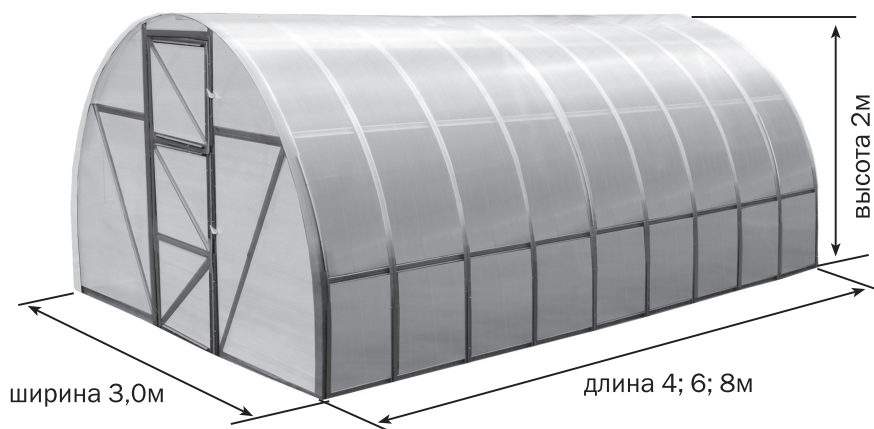

# ТЕПЛИЦА ДАЧНАЯ-ЭКО

- Подходит для высокорослых культур
- Оцинкованный профиль 44x15мм
- Две двери, две форточки
- Фундаментные стойки на каждую дугу и стойку дверного проёма