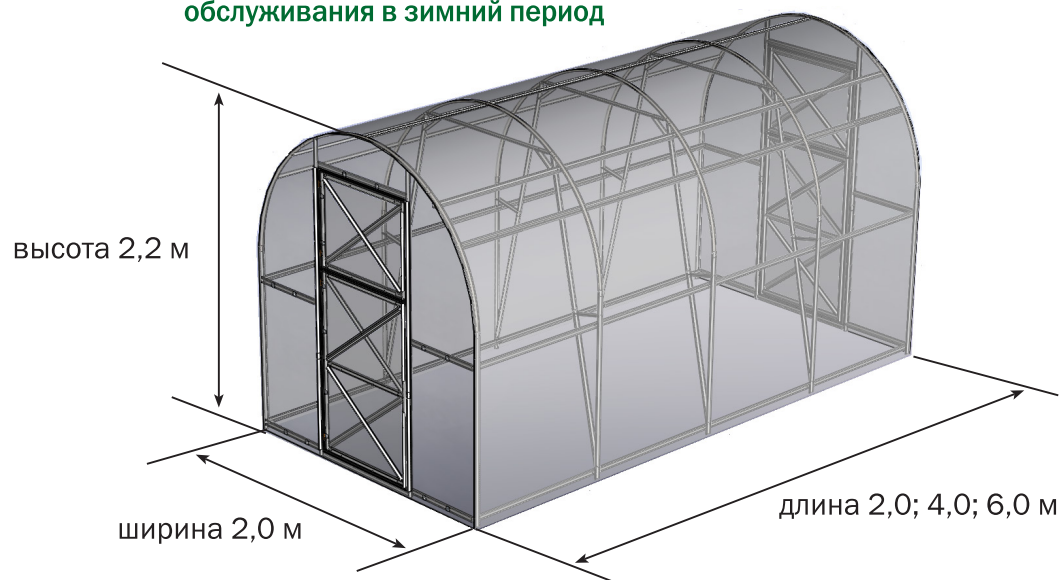

«ДАЧНАЯ-ДВУШКА»

ТЕПЛИЦА

ДАЧНАЯ-ДВУШКА

- Компактная
- Две двери, две форточки
- Простая сборка
- Фундаментные стойки на каждую дугу и стойку дверного проёма
- Высота 2.2, подходит для высокорослых культур
- Высокопрочная теплица не требует обслуживания в зимний период

ДОПОЛНИТЕЛЬНАЯ КОМПЛЕКТАЦИЯ

- ◆ Грядки
- ◆ Форточки
- ◆ Полки
- ◆ Перегородка
- ◆ Полив
- ◆ Уплотнитель

2,1м

КОМПЛЕКТАЦИЯ ТЕПЛИЦЫ

База

4 пакета – 28,4кг

Вставка

2 пакета – 12,4кг

База

Поликарбонат

Вставка

1,26м

Спецификация	
Оцинкованный профиль	44x15мм
Базовая длина (размер)	2м
Возможность увеличения длины	Кратно 2м
Снеговая нагрузка	240 кг/м ²
Уход зимой	Не нужен
Рекомендуемая толщина поликарбоната	4мм; 6мм
Уплотнительный профиль	Опционально
Фундамент	Стойки фундамента в комплекте
Подходящий снеговой район	I – IV