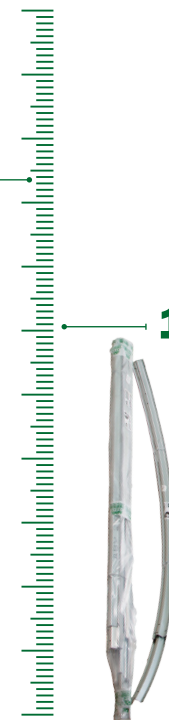

«ДАЧНАЯ-ДВУШКА»

ТЕПЛИЦА

ДАЧНАЯ-ДВУШКА

- Компактная
- Две двери, две форточки
- Простая сборка
- Фундаментные стойки на каждую дугу и стойку дверного проёма
- Высота 2.2, подходит для высокорослых культур
- Высокопрочная теплица не требует обслуживания в зимний период

ДОПОЛНИТЕЛЬНАЯ КОМПЛЕКТАЦИЯ

- ◆ Грядки
- ◆ Форточки
- ◆ Полки
- ◆ Перегородка
- ◆ Полив
- ◆ Уплотнитель

2,1м

КОМПЛЕКТАЦИЯ ТЕПЛИЦЫ

База

4 пакета – 28,4кг

Вставка

2 пакета – 12,4кг

База

Поликарбонат

Вставка

1,26м

Спецификация	
Оцинкованный профиль	44x15мм
Базовая длина (размер)	2м
Возможность увеличения длины	Кратно 2м
Снеговая нагрузка	240 кг/м ²
Уход зимой	Не нужен
Рекомендуемая толщина поликарбоната	4мм; 6мм
Уплотнительный профиль	Опционально
Фундамент	Стойки фундамента в комплекте
Подходящий снеговой район	I – IV